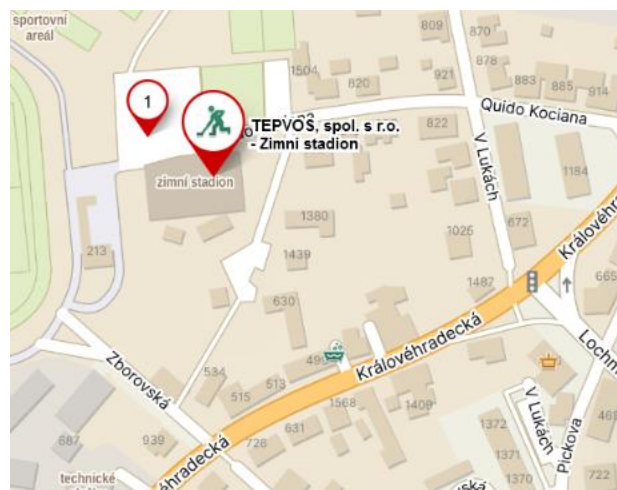

ZÁŽITKOVÝ TÁBOR

KONTAKT

Markéta Skalická: 602 245 393

Hlavní instruktoři 2023:

Zuzana Strnadová: 733 363 903

RÁMCOVÝ PROGRAM TÝDNE

Program je pouze orientační, bude upřesněn.

pondělí–pátek

Do 8.00 – příchod dětí na místo, začátek programu

9.30 – dopolední svačinka

12.30 – oběd

15.00 – odpolední svačinka

16.00 – konec tábora, vyzvednutí dětí rodiči

PLÁNOVANÉ AKTIVITY (bude upřesněno)

- Flyzone park (trampolíny, horolezecká stěna, slackline apod.)
- Penguin park Přívrat
- pohybová příprava (sportovní hry, základy akrobacie, základy parkouru)
- Závěsná akrobacie – kruh, šály, wheel
- Skatepark
- Bazén
- Lodičky Cakle
- Bludiště Brandýs/Lanšperk
- Orientace v přírodě, hry v lese